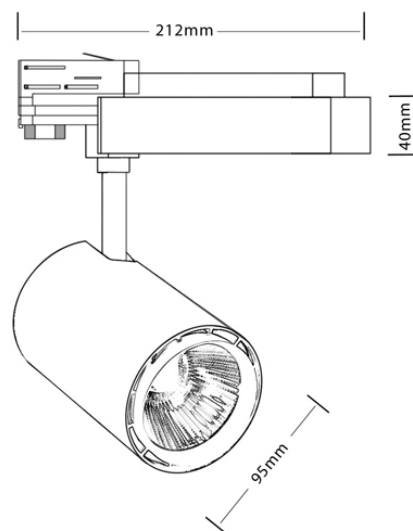

WESEN LED

Трековый светодиодный светильник для акцентного освещения

ТЕХНИЧЕСКИЕ ХАРАКТЕРИСТИКИ

Мощность, Вт	ТЦВ, К	Индекс цветопередачи, CRI	Световой поток, Лм	Угол излучения	Цвет
30	3000	80	2 400	28°	● ○ ●
30	4000	80	2 525	28°	● ○ ●