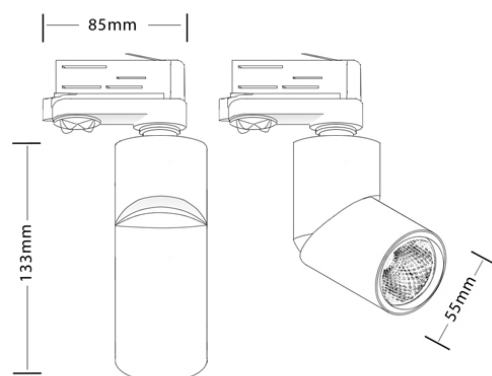

GEMINI LED

Трековый светодиодный светильник для акцентного освещения

ТЕХНИЧЕСКИЕ ХАРАКТЕРИСТИКИ

Мощность, Вт	ТЦВ, К	Индекс цветопередачи, CRI	Световой поток, Лм	Угол излучения	Цвет
10	3000	80	714	36°	● ○ ●